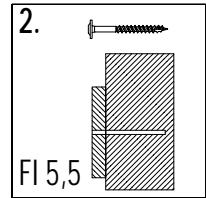

OS1 x2

P17 x6

W80 x4

T60 x6

T80 x2

1a 9,0x9,0x210cm x1

P17 x3

T60 x3