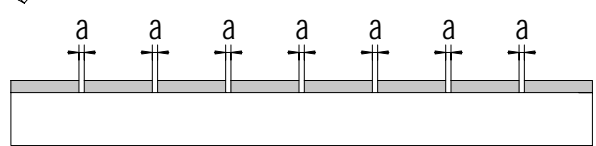

T80 x10

09

11 3,2x5,8x25cm
x1

OS1 x1

W80 x1

T80 x1

10

7 3,2x5,8x69cm
x1

OS1 x2

W40 x2

T80 x2

!!!min 13mm < a < !!!max 23mm

13

15 1,6x9,0x60cm
x1

14

Zgodne z normą PN-EN 71 stosuj zalecenia producenta odnośnie odległości oraz metody mocowania poszczególnych elementów
 In compliance with the standard PN-EN 71, apply guidelines of the producer in relation to distances and methods of fastening individual elements

17

14 1,6x9,0x87cm
x14

!!!min 2mm < a <!!!max 6mm

18

OS1 x4

W80 x4

T80 x4

14 GAIA_TL2S