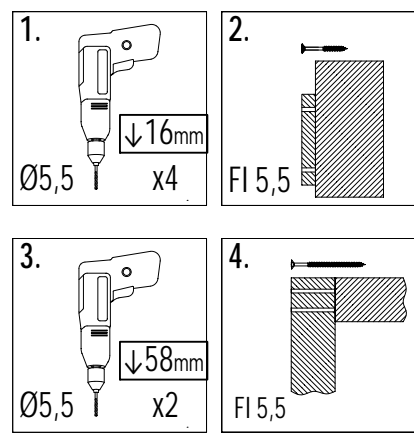

8

3,2x5,8x62,8cm x1

W80 x4

14 1,6x9,0x80cm
x6

!!!min 13mm < **a** <!!!max 18mm

6 3,2x5,8x80cm
x5

OS1 x10

W80 x10

T80 x10

09

11 3,2x5,8x25cm
x1

OS1 x1

W80 x1

T80 x1

10

7 3,2x5,8x69cm
x1

OS1 x2

W40 x2

T80 x2

!!!min 13mm < a < !!!max 23mm

13

15 1,6x9,0x60cm
x1

14

Zgodne z normą PN-EN 71 stosuj zalecenia producenta odnośnie odległości oraz metody mocowania poszczególnych elementów
 In compliance with the standard PN-EN 71, apply guidelines of the producer in relation to distances and methods of fastening individual elements

17

14 1,6x9,0x87cm
x14

!!!min 2mm < a <!!!max 6mm

18

OS1 x4

W80 x4

T80 x4

14 GAIA_TL2S