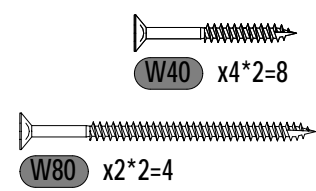

8

3,2x5,8x62,8cm x1

W80 x4

14 1,6x9,0x80cm
x6

!!!min 13mm < **a** <!!!max 18mm

6 3,2x5,8x80cm
x5

OS1 x10

W80 x10

T80 x10

09

11 3,2x5,8x25cm
x1

OS1 x1

W80 x1

T80 x1

10

7 3,2x5,8x69cm
x1

OS1 x2

W40 x2

T80 x2

!!!min 13mm < a < !!!max 23mm

13

15 1,6x9,0x60cm
x1

14

Zgodne z normą PN-EN 71 stosuj zalecenia producenta odnośnie odległości oraz metody mocowania poszczególnych elementów
 In compliance with the standard PN-EN 71, apply guidelines of the producer in relation to distances and methods of fastening individual elements

17

14 1,6x9,0x87cm
x14

!!!min 2mm < a <!!!max 6mm

18

OS1 x4

W80 x4

T80 x4

14 GAIA_TL2S