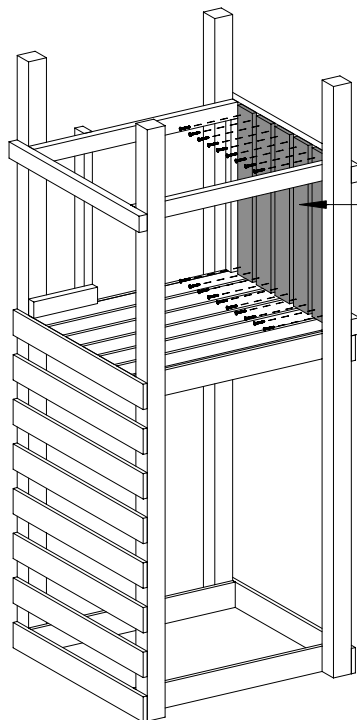

8

3,2x5,8x62,8cm x1

W80 x4

14 1,6x9,0x80cm
x6

!!!min 13mm < **a** <!!!max 18mm

6 3,2x5,8x80cm
x5

OS1 x10

W80 x10

T80 x10

09

11 3,2x5,8x25cm
x1

OS1 x1

W80 x1

T80 x1

10

7 3,2x5,8x69cm
x1

OS1 x2

W40 x2

T80 x2

!!!min 13mm < a < !!!max 23mm

13

15 1,6x9,0x60cm
x1

14

Zgodne z normą PN-EN 71 stosuj zalecenia producenta odnośnie odległości oraz metody mocowania poszczególnych elementów
 In compliance with the standard PN-EN 71, apply guidelines of the producer in relation to distances and methods of fastening individual elements

17

14 1,6x9,0x87cm
x14

!!!min 2mm < a <!!!max 6mm

18

OS1 x4

W80 x4

T80 x4

14 GAIA_TL2S