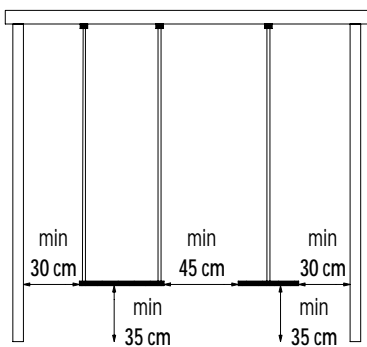

7,0 x 7,0 cm

Lp.	Kod	Wymiary [mm]	szt.
2	04611	70x70x2100mm	6

3,2 x 5,8 cm

Lp.	Kod	Wymiary [mm]	szt.
5a	04613	32x58x1300mm	2
6	04457	32x58x800mm	5
7	04615	32x58x690mm	1
8	04459	32x58x628mm	3
9	04617	32x58x610mm	2
10	04619	32x58x550mm	2
11	04621	32x58x250mm	1

8

3,2x5,8x62,8cm x1

W80 x4

14 1,6x9,0x80cm
x6

!!!min 13mm < **a** <!!!max 18mm

6 3,2x5,8x80cm
x5

OS1 x10

W80 x10

17

14 1,6x9,0x87cm
x14

!!!min 2mm < a <!!!max 6mm

18

OS1 x4

W80 x4

T80 x4

14 GAIA_TL2S

-  P17 x6
-  T60 x4
-  T80 x2

1.  Ø5,5 x4
↓80mm
2.  FI 5,5

-  OS1 x4
-  W80 x4
-  T80 x4

W30 x2

M10 x4