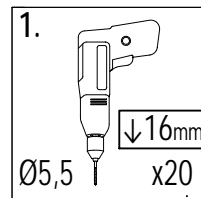

8

3,2x5,8x62,8cm x1

W80 x4

14 1,6x9,0x80cm
x6

!!!min 13mm < **a** <!!!max 18mm

6 3,2x5,8x80cm
x5

OS1 x10

W80 x10

T80 x10

09

11 3,2x5,8x25cm
x1

OS1 x1

W80 x1

T80 x1

10

7 3,2x5,8x69cm
x1

OS1 x2

W40 x2

T80 x2

!!!min 13mm < a < !!!max 23mm

13

15 1,6x9,0x60cm
x1

14

Zgodne z normą PN-EN 71 stosuj zalecenia producenta odnośnie odległości oraz metody mocowania poszczególnych elementów
 In compliance with the standard PN-EN 71, apply guidelines of the producer in relation to distances and methods of fastening individual elements

17

14 1,6x9,0x87cm
x14

!!!min 2mm < a <!!!max 6mm

18

OS1 x4

W80 x4

T80 x4

14 GAIA_TL2S