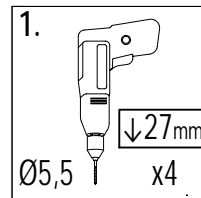

8

3,2x5,8x62,8cm x1

W80 x4

14 1,6x9,0x80cm
x6

!!!min 13mm < **a** <!!!max 18mm

6 3,2x5,8x80cm
x5

OS1 x10

W80 x10

T80 x10

09

11 3,2x5,8x25cm
x1

OS1 x1

W80 x1

T80 x1

10

7 3,2x5,8x69cm
x1

OS1 x2

W40 x2

T80 x2

!!!min 13mm < a < !!!max 23mm

13

15 1,6x9,0x60cm
x1

14

Zgodne z normą PN-EN 71 stosuj zalecenia producenta odnośnie odległości oraz metody mocowania poszczególnych elementów
 In compliance with the standard PN-EN 71, apply guidelines of the producer in relation to distances and methods of fastening individual elements

17

14 1,6x9,0x87cm
x14

!!!min 2mm < a <!!!max 6mm

18

OS1 x4

W80 x4

T80 x4

14 GAIA_TL2S