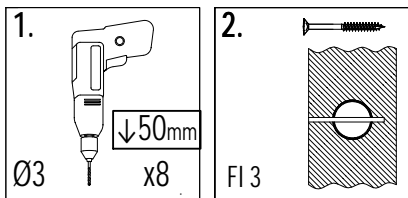

7,0 x 7,0 cm

Lp.	Kod	Wymiary [mm]	szt.
2	04611	70x70x2100mm	6

3,2 x 5,8 cm

Lp.	Kod	Wymiary [mm]	szt.
5a	04613	32x58x1300mm	2
6	04457	32x58x800mm	5
7	04615	32x58x690mm	1
8	04459	32x58x628mm	3
9	04617	32x58x610mm	2
10	04619	32x58x550mm	2
11	04621	32x58x250mm	1

T80 x10

09

11 3,2x5,8x25cm
x1

OS1 x1

W80 x1

T80 x1

10

7 3,2x5,8x69cm
x1

OS1 x2

W40 x2

T80 x2

!!!min 13mm < a < !!!max 23mm

13

15 1,6x9,0x60cm
x1

14

Zgodne z normą PN-EN 71 stosuj zalecenia producenta odnośnie odległości oraz metody mocowania poszczególnych elementów
 In compliance with the standard PN-EN 71, apply guidelines of the producer in relation to distances and methods of fastening individual elements

17

14 1,6x9,0x87cm
x14

!!!min 2mm < a <!!!max 6mm

18

OS1 x4

W80 x4

T80 x4

14 GAIA_TL2S