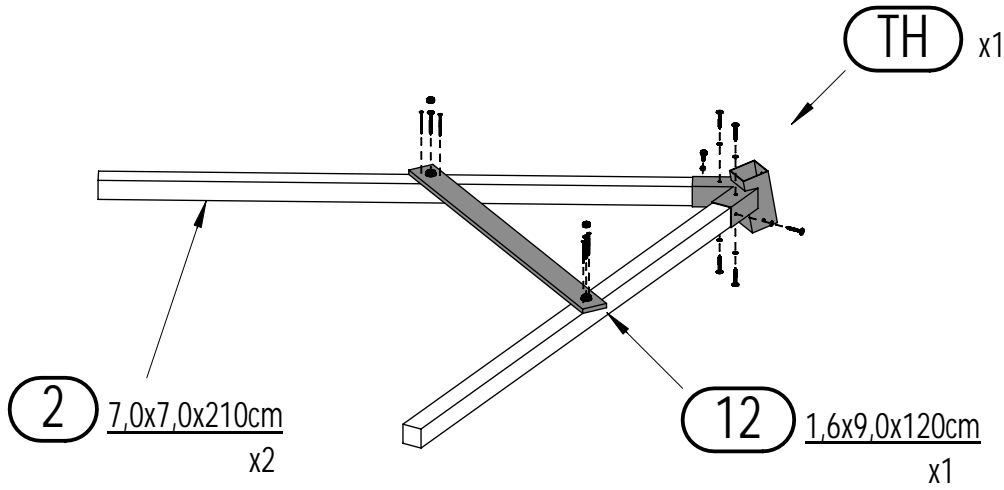

OS1 x2

P17 x6

W80 x4

T60 x6

T80 x2

1a 9,0x9,0x210cm x1

P17 x3

T60 x3