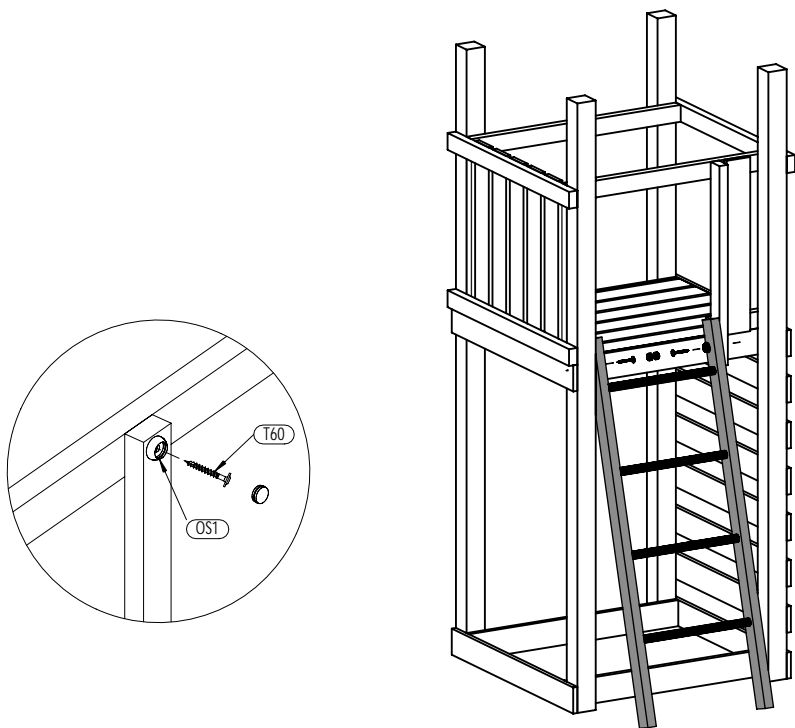

8

3,2x5,8x62,8cm x1

W80 x4

14 1,6x9,0x80cm
x6

!!!min 13mm < **a** <!!!max 18mm

6 3,2x5,8x80cm
x5

OS1 x10

W80 x10

T80 x10

09

11 3,2x5,8x25cm
x1

OS1 x1

W80 x1

T80 x1

10

7 3,2x5,8x69cm
x1

OS1 x2

W40 x2

T80 x2

!!!min 13mm < a < !!!max 23mm

13

15 1,6x9,0x60cm
x1

14

Zgodne z normą PN-EN 71 stosuj zalecenia producenta odnośnie odległości oraz metody mocowania poszczególnych elementów
 In compliance with the standard PN-EN 71, apply guidelines of the producer in relation to distances and methods of fastening individual elements

17

14 1,6x9,0x87cm
x14

!!!min 2mm < a <!!!max 6mm

18

OS1 x4

W80 x4

T80 x4

14 GAIA_TL2S