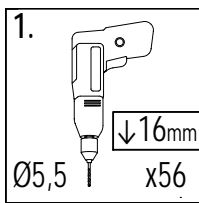

8

3,2x5,8x62,8cm x1

W80 x4

14 1,6x9,0x80cm
x6

!!!min 13mm < **a** <!!!max 18mm

6 3,2x5,8x80cm
x5

OS1 x10

W80 x10

T80 x10

09

11 3,2x5,8x25cm
x1

OS1 x1

W80 x1

T80 x1

10

7 3,2x5,8x69cm
x1

OS1 x2

W40 x2

T80 x2

!!!min 13mm < a < !!!max 23mm

13

15 1,6x9,0x60cm
x1

14

Zgodne z normą PN-EN 71 stosuj zalecenia producenta odnośnie odległości oraz metody mocowania poszczególnych elementów
 In compliance with the standard PN-EN 71, apply guidelines of the producer in relation to distances and methods of fastening individual elements

17

14 1,6x9,0x87cm
x14

!!!min 2mm < a <!!!max 6mm

18

OS1 x4

W80 x4

T80 x4

14 GAIA_TL2S