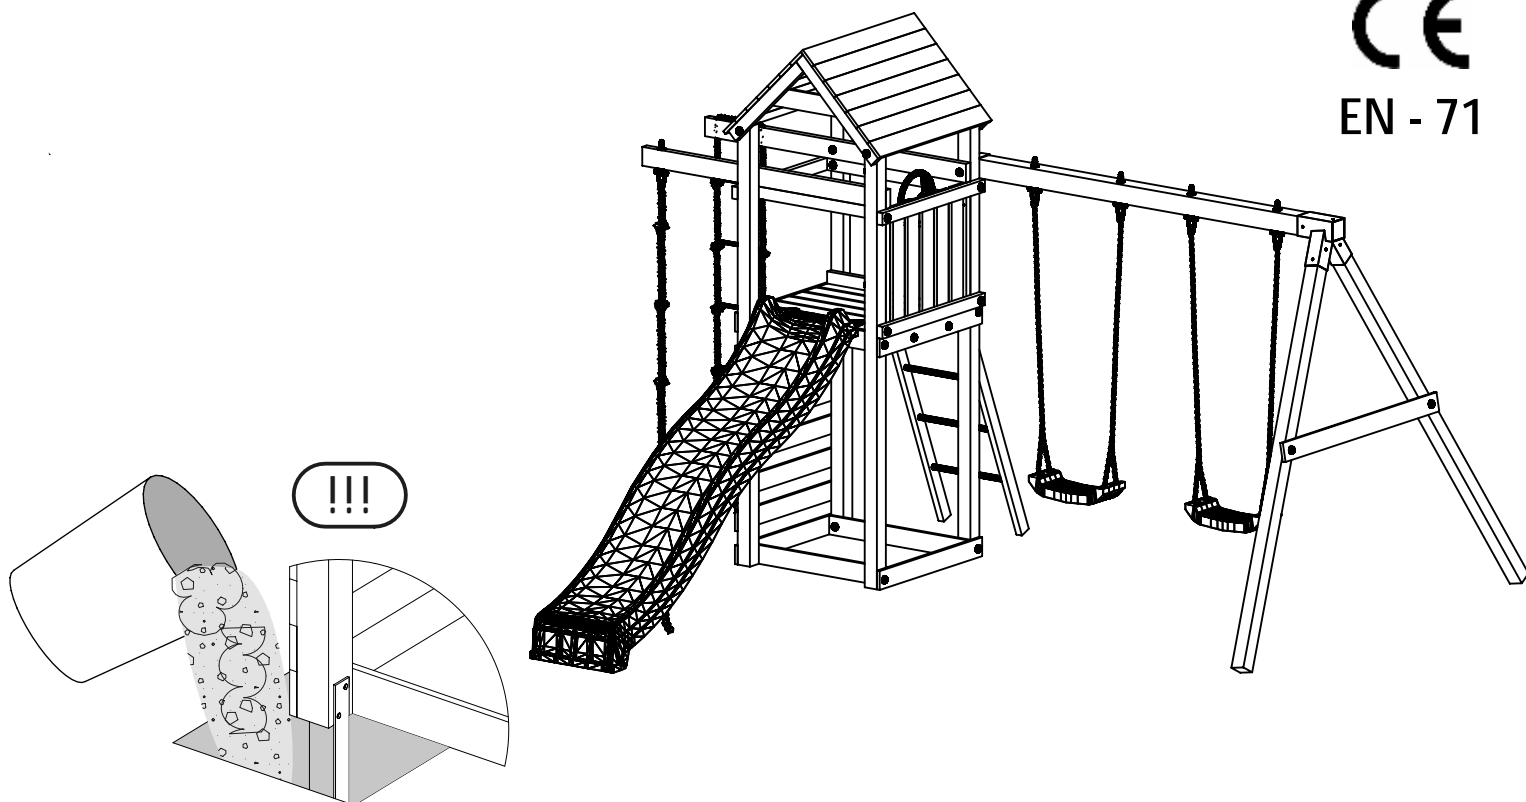

PLAYGROUND SPIELPLATZ

PLAC ZABAW AIRE DE JEUX

(380 x 381 x h252cm)

GAIA_TL2S

INSTALLATION INSTRUCTIONS
MONTAGEANLEITUNG

INSTRUKCJA MONTAŻU
GUIDE D'INSTALLATION

Warranty period - 2 years from purchase date
Garantiezeit - 2 Jahre ab Kaufdatum

Okres gwarancji - 2 lata od momentu zakupu towaru
Période de garantie - 2 ans à compter de l'achat

CE
EN - 71

WARNINGS!

Only for home use.
Dedicated for external use only.
Not suitable for children under 3 years old.
Risk of falling down and/or hitting.
Maximum user weight is up to 50 kg.
Maximum number of users staying on the
playground at the same time: 9.

ACHTUNG!

Nur für den privaten, häuslichen Bereich.
Ausschließlich für die Verwendung im Freien.
Nicht geeignet für Kinder unter 3 Jahren.
Stolper- und / oder Sturzgefahr
Höchstgewicht pro Einzelkind beträgt 50 kg
Der Aufenthalt auf diesem Spielturm ist max. : 9.
Kindern gleichzeitig erlaubt.

OSTRZEŻENIA!

Tylko do użytku domowego.
Przeznaczony do użytku na zewnątrz.
Nie przeznaczony dla dzieci poniżej 3 roku życia.
Niebezpieczeństwo upadku i/lub uderzenia.
Maksymalna waga użytkownika to 50 kg.
Maksymalna liczba użytkowników przebywających
na placu zabaw w tym samym czasie: 9.

AVERTISSEMENT!

Aire exclusivement destinée à un usage privé.
Aire exclusivement destinée à un usage en extérieur.
Prévue pour les enfants de plus de 3 ans.
Danger de chute ou de choc.
Poids maximal d'un utilisateur : 50 kg.
Nombre maximal d'utilisateurs présents en
même temps sur la même aire de jeux: 9.