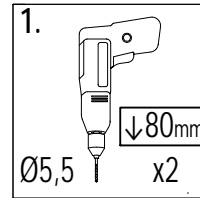

OS1 x2

P17 x6

W80 x4

T60 x6

T80 x2

1a 9,0x9,0x210cm x1

P17 x3

T60 x3