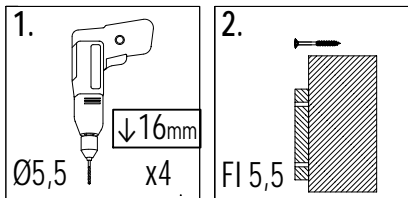

8

3,2x5,8x62,8cm x1

W80 x4

14 1,6x9,0x80cm
x6

!!!min 13mm < **a** <!!!max 18mm

6 3,2x5,8x80cm
x5

OS1 x10

W80 x10

T80 x10

09

11 3,2x5,8x25cm
x1

OS1 x1

W80 x1

T80 x1

10

7 3,2x5,8x69cm
x1

OS1 x2

W40 x2

T80 x2

!!!min 13mm < a < !!!max 23mm

13

15 1,6x9,0x60cm
x1

14

Zgodne z normą PN-EN 71 stosuj zalecenia producenta odnośnie odległości oraz metody mocowania poszczególnych elementów
 In compliance with the standard PN-EN 71, apply guidelines of the producer in relation to distances and methods of fastening individual elements

17

14 1,6x9,0x87cm
x14

!!!min 2mm < a <!!!max 6mm

18

OS1 x4

W80 x4

T80 x4

14 GAIA_TL2S