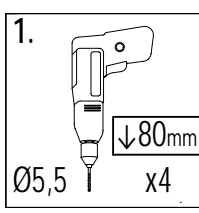

7,0 x 7,0 cm

Lp.	Kod	Wymiary [mm]	szt.
2	04611	70x70x2100mm	6

3,2 x 5,8 cm

Lp.	Kod	Wymiary [mm]	szt.
5a	04613	32x58x1300mm	2
6	04457	32x58x800mm	5
7	04615	32x58x690mm	1
8	04459	32x58x628mm	3
9	04617	32x58x610mm	2
10	04619	32x58x550mm	2
11	04621	32x58x250mm	1

8

3,2x5,8x62,8cm x1

W80 x4

14 1,6x9,0x80cm
x6

!!!min 13mm < **a** <!!!max 18mm

6 3,2x5,8x80cm
x5

OS1 x10

W80 x10

OS1 x2

W40 x2

T80 x2

!!!min 13mm < a < !!!max 23mm

13

15 1,6x9,0x60cm
x1

14

Zgodne z normą PN-EN 71 stosuj zalecenia producenta odnośnie odległości oraz metody mocowania poszczególnych elementów
 In compliance with the standard PN-EN 71, apply guidelines of the producer in relation to distances and methods of fastening individual elements

17

14 1,6x9,0x87cm
x14

!!!min 2mm < a <!!!max 6mm

18

OS1 x4

W80 x4

T80 x4

14 GAIA_TL2S