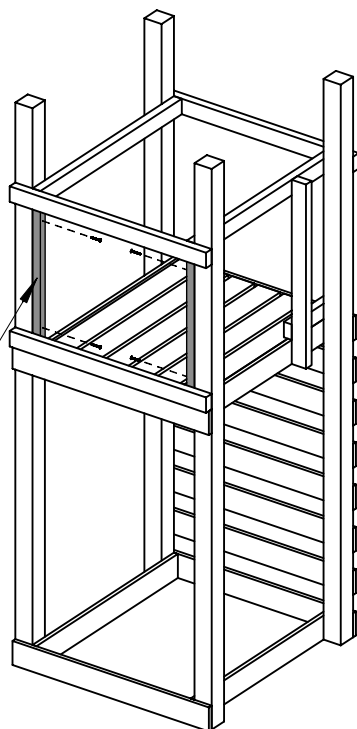

8

3,2x5,8x62,8cm x1

W80 x4

14 1,6x9,0x80cm
x6

!!!min 13mm < **a** <!!!max 18mm

6 3,2x5,8x80cm
x5

OS1 x10

W80 x10

T80 x10

09

11 3,2x5,8x25cm
x1

OS1 x1

W80 x1

T80 x1

10

7 3,2x5,8x69cm
x1

OS1 x2

W40 x2

T80 x2

!!!min 13mm < a < !!!max 23mm

13

15 1,6x9,0x60cm
x1

14

Zgodne z normą PN-EN 71 stosuj zalecenia producenta odnośnie odległości oraz metody mocowania poszczególnych elementów
 In compliance with the standard PN-EN 71, apply guidelines of the producer in relation to distances and methods of fastening individual elements

17

14 1,6x9,0x87cm
x14

!!!min 2mm < a <!!!max 6mm

18

OS1 x4

W80 x4

T80 x4

14 GAIA_TL2S