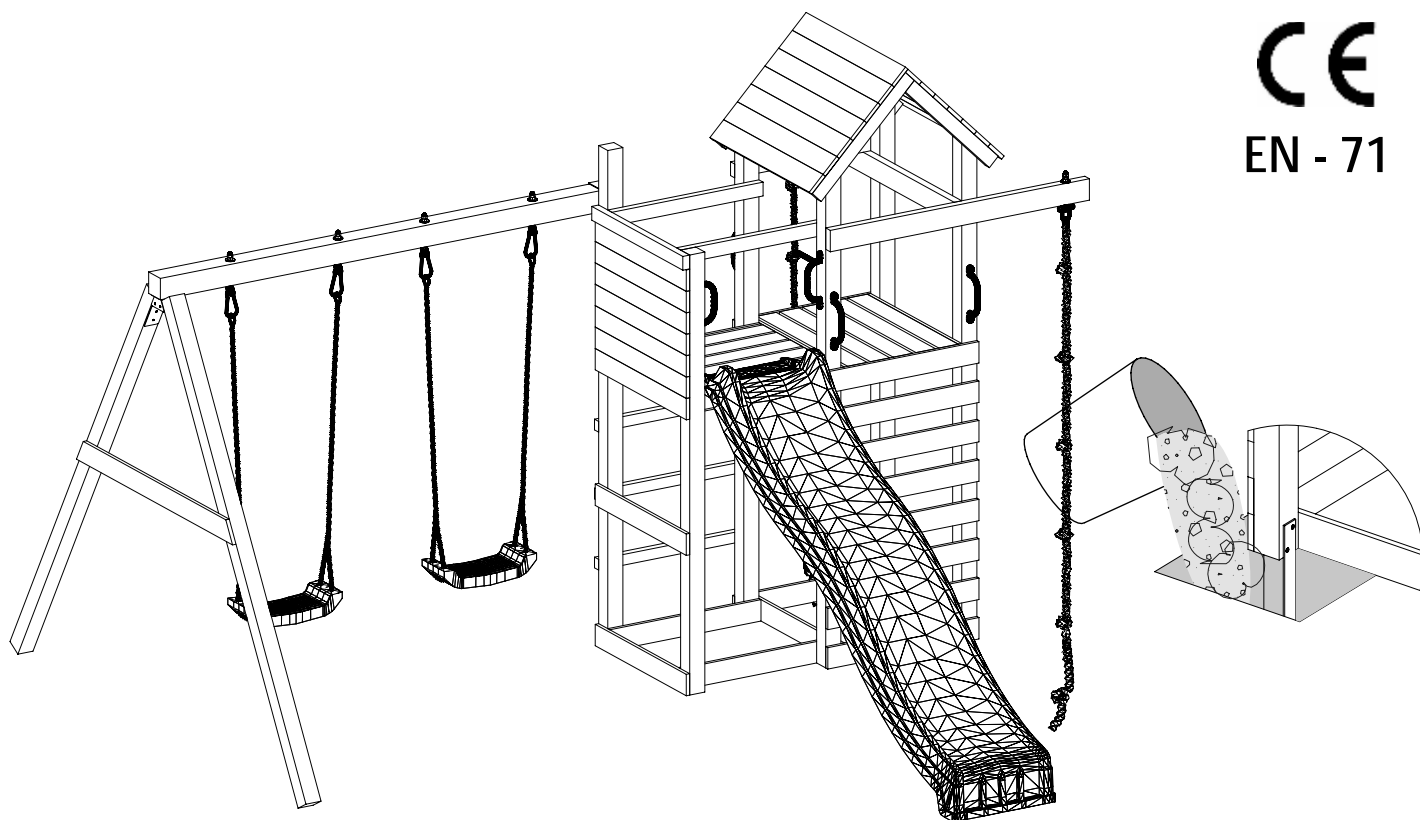

PLAYGROUND SPIELPLATZ

PLAC ZABAW AIRE DE JEUX

(373 x 385 x h247cm)

FUNNY 3 MIXTER

INSTALLATION INSTRUCTIONS
MONTAGEANLEITUNG

INSTRUKCJA MONTAŻU
GUIDE D'INSTALLATION

Warranty period - 2 years from purchase date
Garantiezeit - 2 Jahre ab Kaufdatum

Okres gwarancji - 2 lata od momentu zakupu towaru
Période de garantie - 2 ans à compter de l'achat

CE
EN - 71

WARNINGS!

Only for home use.
Dedicated for external use only.
Not suitable for children under 3 years old.
Risk of falling down and/or hitting.
Maximum user weight is up to 50 kg.
Maximum number of users staying on the
playground at the same time: 10.

ACHTUNG!

Nur für den privaten, häuslichen Bereich.
Ausschließlich für die Verwendung im Freien.
Nicht geeignet für Kinder unter 3 Jahren.
Stolper- und / oder Sturzgefahr
Höchstgewicht pro Einzelkind beträgt 50 kg
Der Aufenthalt auf diesem Spielturm ist max. : 10.
Kindern gleichzeitig erlaubt.

OSTRZEŻENIA!

Tylko do użytku domowego.
Przeznaczony do użytku na zewnątrz.
Nie przeznaczony dla dzieci poniżej 3 roku życia.
Niebezpieczeństwo upadku i/lub uderzenia.
Maksymalna waga użytkownika to 50 kg.
Maksymalna liczba użytkowników przebywających
na placu zabaw w tym samym czasie: 10.

AVERTISSEMENT!

Aire exclusivement destinée à un usage privé.
Aire exclusivement destinée à un usage en extérieur.
Prévue pour les enfants de plus de 3 ans.
Danger de chute ou de choc.
Poids maximal d'un utilisateur : 50 kg.
Nombre maximal d'utilisateurs présents en
même temps sur la même aire de jeux: 10.