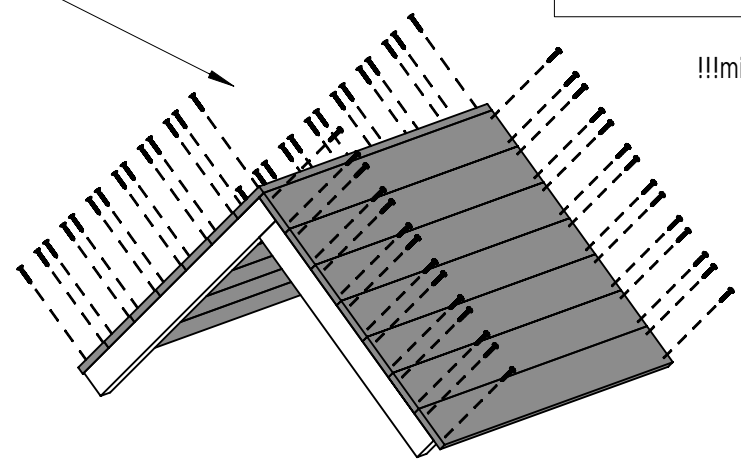

- S20 x2
- P6 x4
- N6 x2
- P17 x3
- T80 x3

- P17 x6
- T60 x4
- T80 x2

Zgodnie z normą PN-EN 71 stosuj zalecenia producenta odnośnie odległości oraz metody mocowania poszczególnych elementów
 In compliance with the standard PN-EN 71, apply guidelines of the producer in relation to distances and methods of fastening individual elements

!!! 2x

12 1,6x9,0x76,5cm x14

!!!min 2mm < a < !!!max 6mm

OS1 x4

W80 x4

T80 x4

UC x6

T60 x12