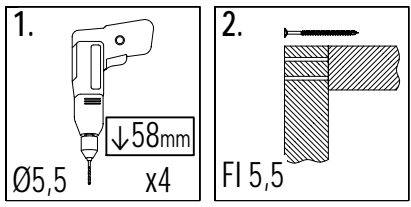

!!!min 2mm < a < !!!max 6mm

13 1,6x9,0x70cm x6

13 1,6x9,0x70cm x1

OS1 x6

10 3,2x4,5x70cm x3

Zgodne z normą PN-EN 71 stosuj zalecenia producenta odnośnie odległości oraz metody mocowania poszczególnych elementów
In compliance with the standard PN-EN 71, apply guidelines of the producer in relation to distances and methods of fastening individual elements

MIXTER

Zgodnie z normą PN-EN 71 stosuj zalecenia producenta odnośnie odległości oraz metody mocowania poszczególnych elementów
 In compliance with the standard PN-EN 71, apply guidelines of the producer in relation to distances and methods of fastening individual elements

!!! 2x

12 1,6x9,0x76,5cm x14

!!!min 2mm < a < !!!max 6mm

OS1 x4

W80 x4

T80 x4

UC x6

T60 x12