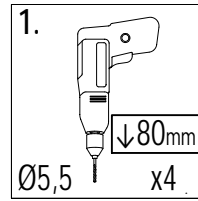

3,5 x 9,0 cm

Lp.	Kod	Wymiary [mm]	szt.
6	05219	32x58x700mm	5
7	04617	32x58x610mm	2
8	04619	32x58x550mm	2
9	05221	32x58x528mm	4

Lp.	Kod	Wymiary [mm]	szt.
4a	08171	35x90x1300mm	1
5a	05351	35x90x1200mm	1

01

!!!min 2mm < a < !!!max 6mm

13 1,6x9,0x70cm x6

13 1,6x9,0x70cm x1

OS1 x6

10 3,2x4,5x70cm x3

Zgodne z normą PN-EN 71 stosuj zalecenia producenta odnośnie odległości oraz metody mocowania poszczególnych elementów
In compliance with the standard PN-EN 71, apply guidelines of the producer in relation to distances and methods of fastening individual elements

- S20 x2
- P6 x4
- N6 x2
- P17 x3
- T80 x3

- P17 x6
- T60 x4
- T80 x2

Zgodnie z normą PN-EN 71 stosuj zalecenia producenta odnośnie odległości oraz metody mocowania poszczególnych elementów
 In compliance with the standard PN-EN 71, apply guidelines of the producer in relation to distances and methods of fastening individual elements

!!! 2x

12 1,6x9,0x76,5cm x14

!!!min 2mm < a < !!!max 6mm

OS1 x4

W80 x4

T80 x4

UC x6

T60 x12