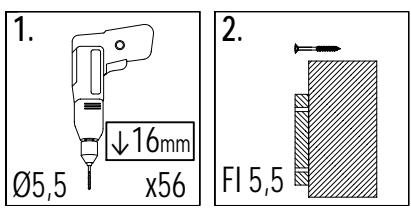

3,5 x 9,0 cm

Lp.	Kod	Wymiary [mm]	szt.
6	05219	32x58x700mm	5
7	04617	32x58x610mm	2
8	04619	32x58x550mm	2
9	05221	32x58x528mm	4

Lp.	Kod	Wymiary [mm]	szt.
4a	08171	35x90x1300mm	1
5a	05351	35x90x1200mm	1

01

!!!min 2mm < a < !!!max 6mm

13 1,6x9,0x70cm x6

13 1,6x9,0x70cm x1

OS1 x6

10 3,2x4,5x70cm x3

Zgodne z normą PN-EN 71 stosuj zalecenia producenta odnośnie odległości oraz metody mocowania poszczególnych elementów
In compliance with the standard PN-EN 71, apply guidelines of the producer in relation to distances and methods of fastening individual elements

- S20 x2
- P6 x4
- N6 x2
- P17 x3
- T80 x3

- P17 x6
- T60 x4
- T80 x2

Zgodnie z normą PN-EN 71 stosuj zalecenia producenta odnośnie odległości oraz metody mocowania poszczególnych elementów
 In compliance with the standard PN-EN 71, apply guidelines of the producer in relation to distances and methods of fastening individual elements

!!! 2x

12 1,6x9,0x76,5cm x14

!!!min 2mm < a < !!!max 6mm

OS1 x4

W80 x4

T80 x4

UC x6

T60 x12