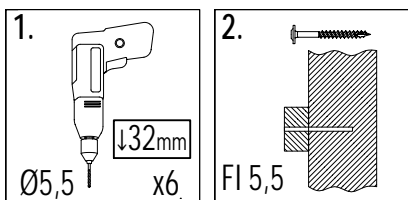

10

OS1 x6

W80 x6

T80 x6