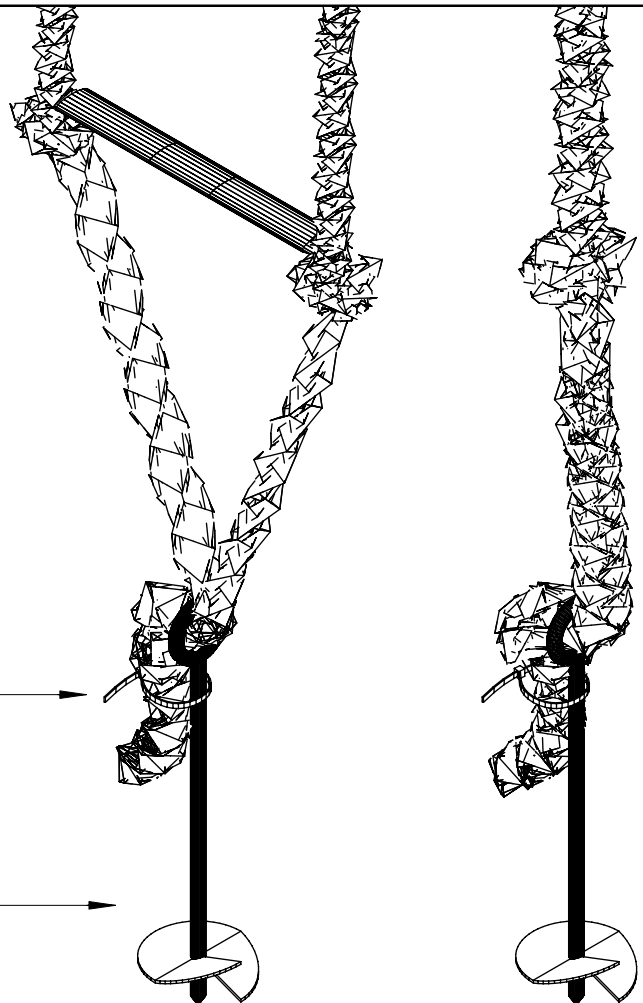

- S20 x2
- P6 x4
- N6 x2
- P17 x3
- T80 x3

- P17 x6
- T60 x4
- T80 x2

Zgodnie z normą PN-EN 71 stosuj zalecenia producenta odnośnie odległości oraz metody mocowania poszczególnych elementów
 In compliance with the standard PN-EN 71, apply guidelines of the producer in relation to distances and methods of fastening individual elements

!!! 2x

12 1,6x9,0x76,5cm x14

!!!min 2mm < a < !!!max 6mm

OS1 x4

W80 x4

T80 x4

UC x6

T60 x12