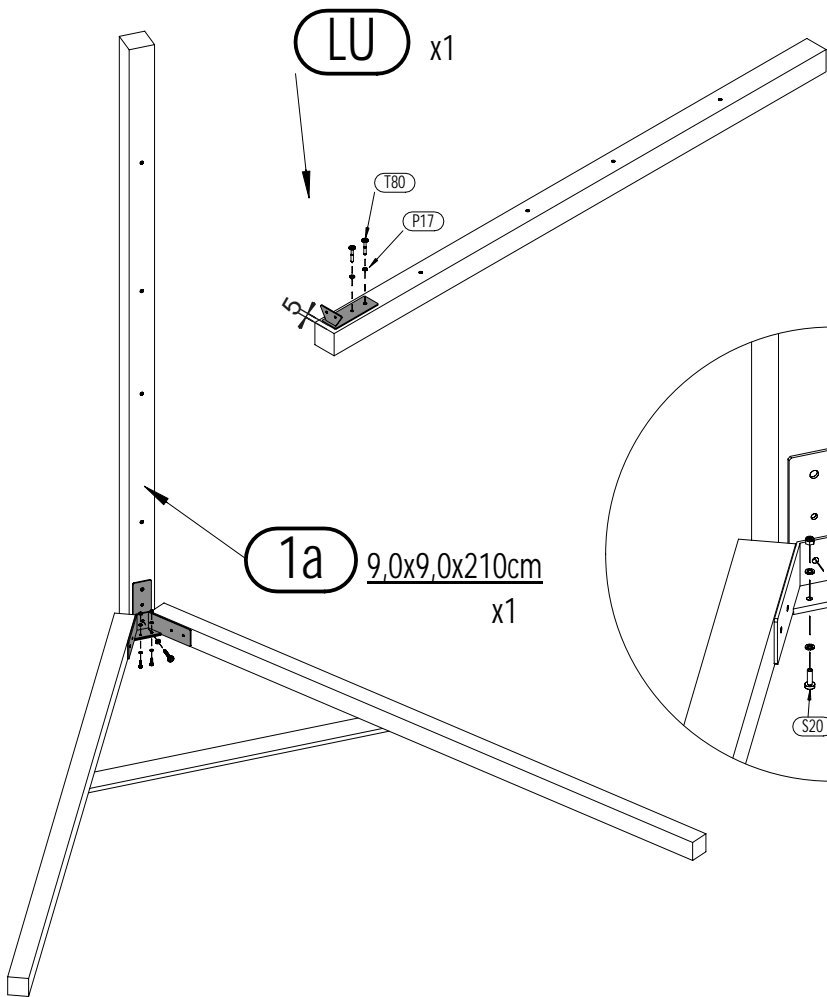

- S20 x2
- P6 x4
- N6 x2
- P17 x3
- T80 x3