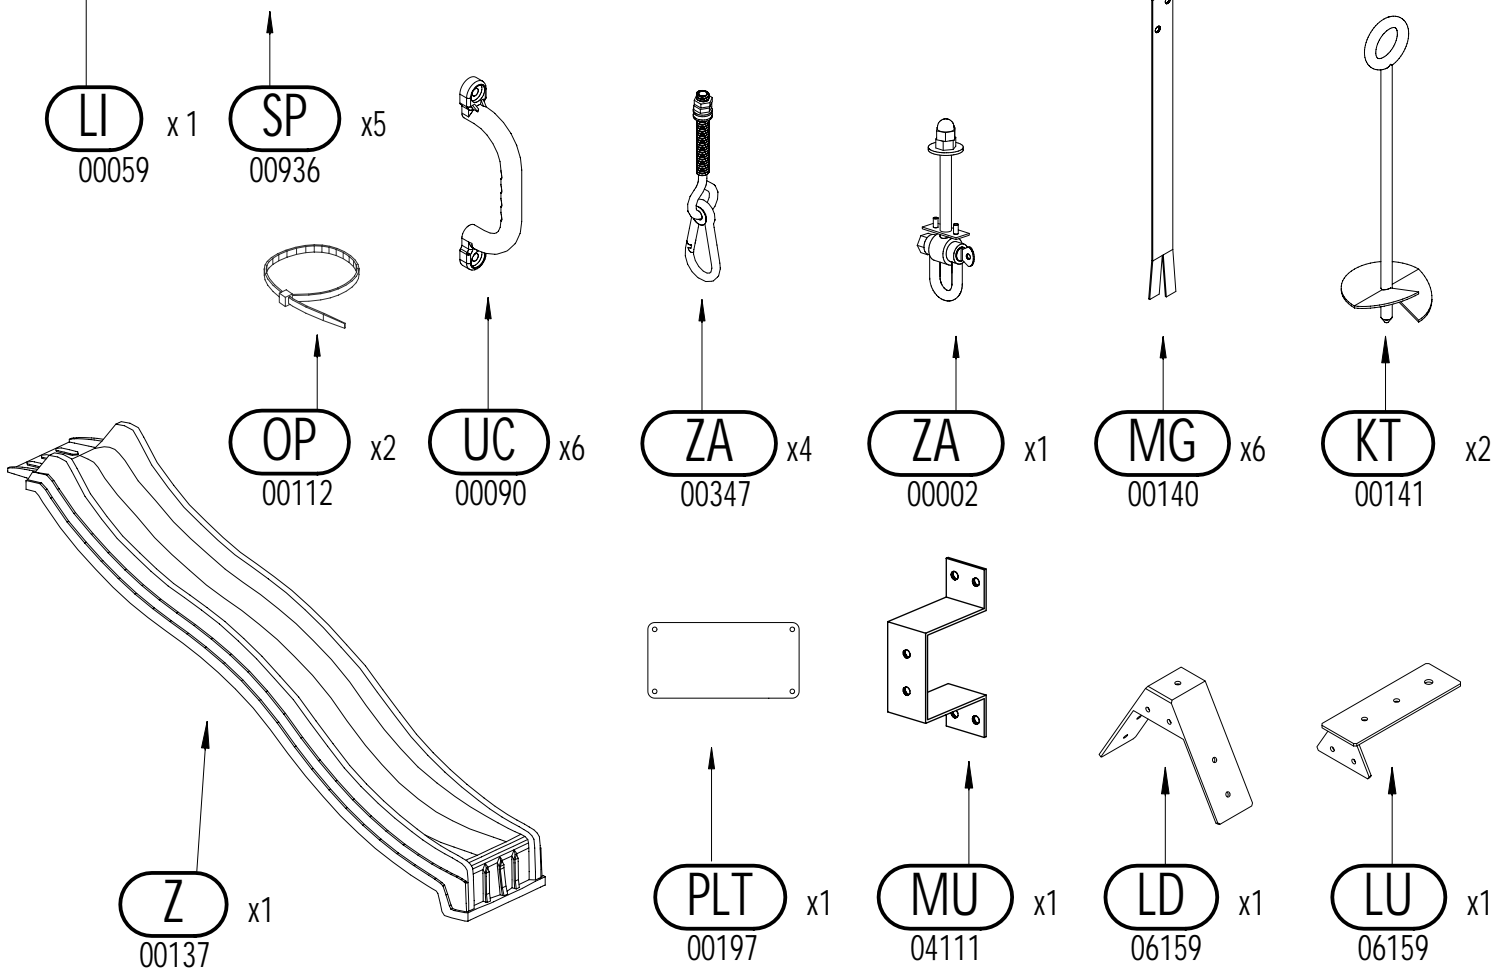

TX40
00242
x1

Ø3
00239
x1

Ø5,5
01372
x1

Ø10
00188
x1

9 x 9 cm

1,6 x 9,0 cm

7 x 7 cm

Lp.	Kod	Wymiary [mm]	szt.
1a	04655	90x90x2100mm	1

Lp.	Kod	Wymiary [mm]	szt.
11a	04059	16x90x1200mm	1
12	05333	16x90x765mm	14
13	05223	16x90x700mm	37

Lp.	Kod	Wymiary [mm]	szt.
2	04611	70x70x2100mm	7
3	03931	70x70x1850mm	1

3,2 x 5,8 cm

3,2 x 4,5 cm

Lp.	Kod	Wymiary [mm]	szt.
10	05709	32x45x700mm	3

3,5 x 9,0 cm

Lp.	Kod	Wymiary [mm]	szt.
6	05219	32x58x700mm	5
7	04617	32x58x610mm	2
8	04619	32x58x550mm	2
9	05221	32x58x528mm	4

Lp.	Kod	Wymiary [mm]	szt.
4a	08171	35x90x1300mm	1
5a	05351	35x90x1200mm	1

01