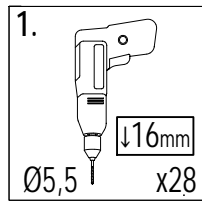

Lp.	Kod	Wymiary [mm]	szt.
11a	04059	16x90x1200mm	1
12	05333	16x90x765mm	14
13	05223	16x90x700mm	37

Lp.	Kod	Wymiary [mm]	szt.
2	04611	70x70x2100mm	7
3	03931	70x70x1850mm	1

3,2 x 5,8 cm

3,2 x 4,5 cm

Lp.	Kod	Wymiary [mm]	szt.
10	05709	32x45x700mm	3

3,5 x 9,0 cm

Lp.	Kod	Wymiary [mm]	szt.
6	05219	32x58x700mm	5
7	04617	32x58x610mm	2
8	04619	32x58x550mm	2
9	05221	32x58x528mm	4

Lp.	Kod	Wymiary [mm]	szt.
4a	08171	35x90x1300mm	1
5a	05351	35x90x1200mm	1

01

OS1 x8

W40 x8

S50 x8

P17 x8

L11 x8

13 1,6x9,0x70cm x10

!!!min 13mm < a < !!!max 17mm

W40 x40

!!!min 2mm < a < !!!max 6mm

13 1,6x9,0x70cm x6

13 1,6x9,0x70cm x1

OS1 x6

10 3,2x4,5x70cm x3

Zgodne z normą PN-EN 71 stosuj zalecenia producenta odnośnie odległości oraz metody mocowania poszczególnych elementów
In compliance with the standard PN-EN 71, apply guidelines of the producer in relation to distances and methods of fastening individual elements