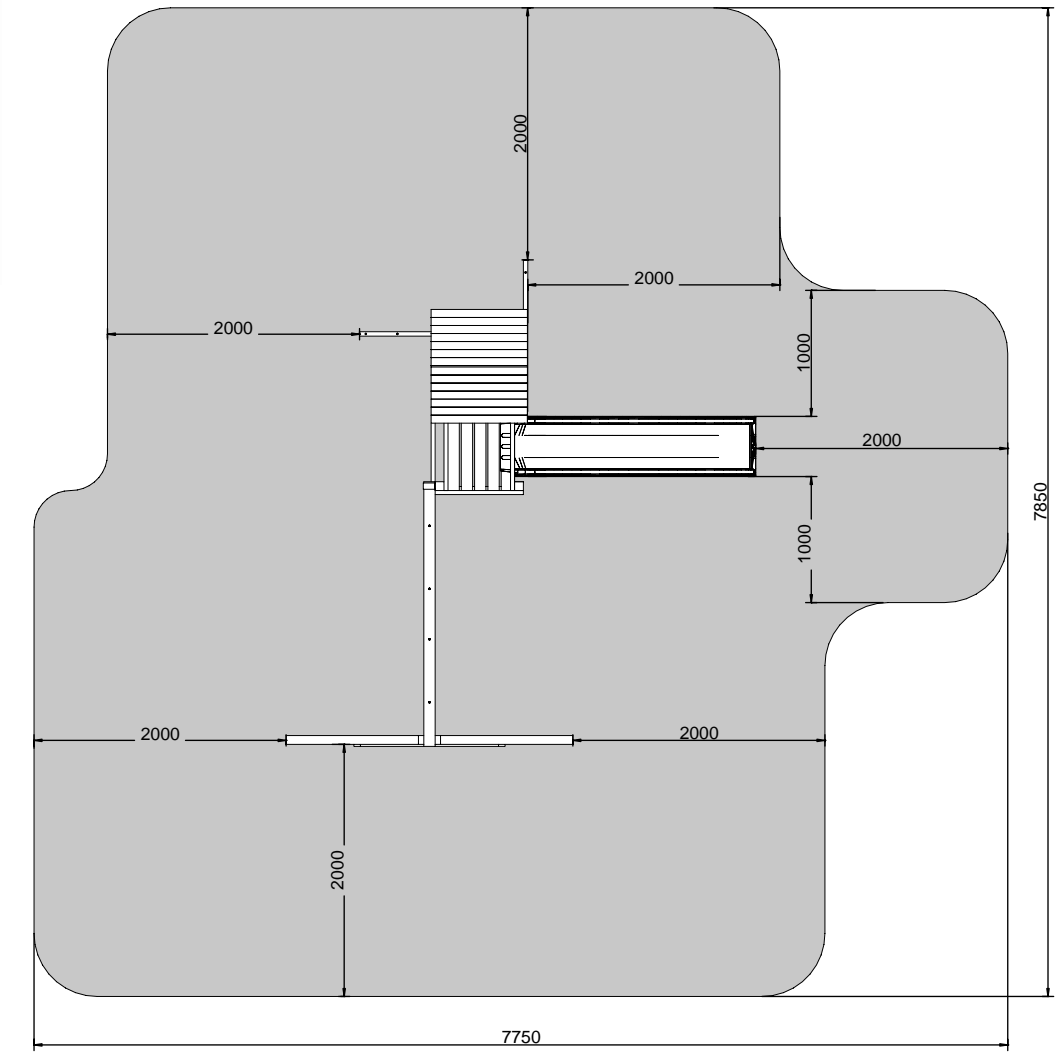

TX40
00242
x1

Ø3
00239
x1

Ø5,5
01372
x1

Ø10
00188
x1

9 x 9 cm

1,6 x 9,0 cm

7 x 7 cm

Lp.	Kod	Wymiary [mm]	szt.
1a	04655	90x90x2100mm	1

Lp.	Kod	Wymiary [mm]	szt.
11a	04059	16x90x1200mm	1
12	05333	16x90x765mm	14
13	05223	16x90x700mm	37

Lp.	Kod	Wymiary [mm]	szt.
2	04611	70x70x2100mm	7
3	03931	70x70x1850mm	1

3,2 x 5,8 cm

3,2 x 4,5 cm

Lp.	Kod	Wymiary [mm]	szt.
10	05709	32x45x700mm	3

3,5 x 9,0 cm

Lp.	Kod	Wymiary [mm]	szt.
6	05219	32x58x700mm	5
7	04617	32x58x610mm	2
8	04619	32x58x550mm	2
9	05221	32x58x528mm	4

Lp.	Kod	Wymiary [mm]	szt.
4a	08171	35x90x1300mm	1
5a	05351	35x90x1200mm	1

01

!!! 2x

12 1,6x9,0x76,5cm x14

!!!min 2mm < a < !!!max 6mm

OS1 x4

W80 x4

T80 x4

UC x6

T60 x12