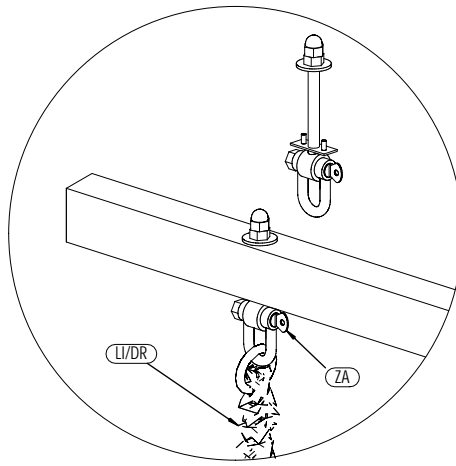

- S20 x2
- P6 x4
- N6 x2
- P17 x3
- T80 x3

- P17 x6
- T60 x4
- T80 x2

Zgodnie z normą PN-EN 71 stosuj zalecenia producenta odnośnie odległości oraz metody mocowania poszczególnych elementów
 In compliance with the standard PN-EN 71, apply guidelines of the producer in relation to distances and methods of fastening individual elements

!!! 2x

12 1,6x9,0x76,5cm x14

!!!min 2mm < a < !!!max 6mm

OS1 x4

W80 x4

T80 x4

UC x6

T60 x12