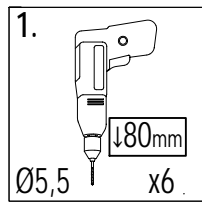

Lp.	Kod	Wymiary [mm]	szt.
11a	04059	16x90x1200mm	1
12	05333	16x90x765mm	14
13	05223	16x90x700mm	37

Lp.	Kod	Wymiary [mm]	szt.
2	04611	70x70x2100mm	7
3	03931	70x70x1850mm	1

3,2 x 5,8 cm

3,2 x 4,5 cm

Lp.	Kod	Wymiary [mm]	szt.
10	05709	32x45x700mm	3

3,5 x 9,0 cm

Lp.	Kod	Wymiary [mm]	szt.
6	05219	32x58x700mm	5
7	04617	32x58x610mm	2
8	04619	32x58x550mm	2
9	05221	32x58x528mm	4

Lp.	Kod	Wymiary [mm]	szt.
4a	08171	35x90x1300mm	1
5a	05351	35x90x1200mm	1

01

OS1 x8

W40 x8

S50 x8

P17 x8

L11 x8

13 1,6x9,0x70cm x10

!!!min 13mm < a < !!!max 17mm

W40 x40

!!!min 2mm < a < !!!max 6mm

13 1,6x9,0x70cm x6

13 1,6x9,0x70cm x1

OS1 x6

10 3,2x4,5x70cm x3

Zgodne z normą PN-EN 71 stosuj zalecenia producenta odnośnie odległości oraz metody mocowania poszczególnych elementów
In compliance with the standard PN-EN 71, apply guidelines of the producer in relation to distances and methods of fastening individual elements